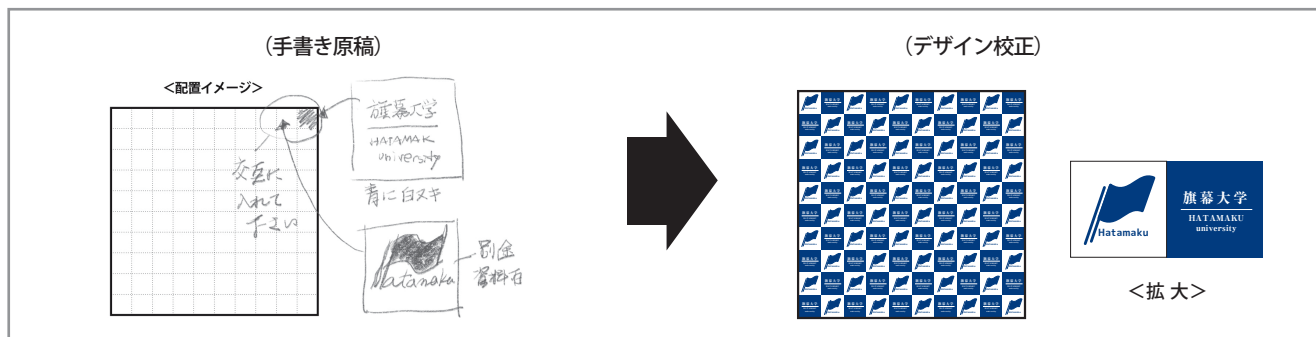

バックパネルプロフェSSIONAL デザインシート

3×3 サイドカバーなし(2265mm×2265mm) <格子サイズ大> タイプテンプレート

貴社名		ご担当者名	
電話番号		FAX 番号	
E-mail		ホームページ	
デザイン校了後 (ご注文のお手続き完了後) 約 6~9 営業日で発送になります		ご希望お届け日有	月 日着 ・ 特になし

<配置イメージ>

■確認事項

ロゴデータはお持ちですか? → いいえ / はい (ai / jpeg / png / gif その他)