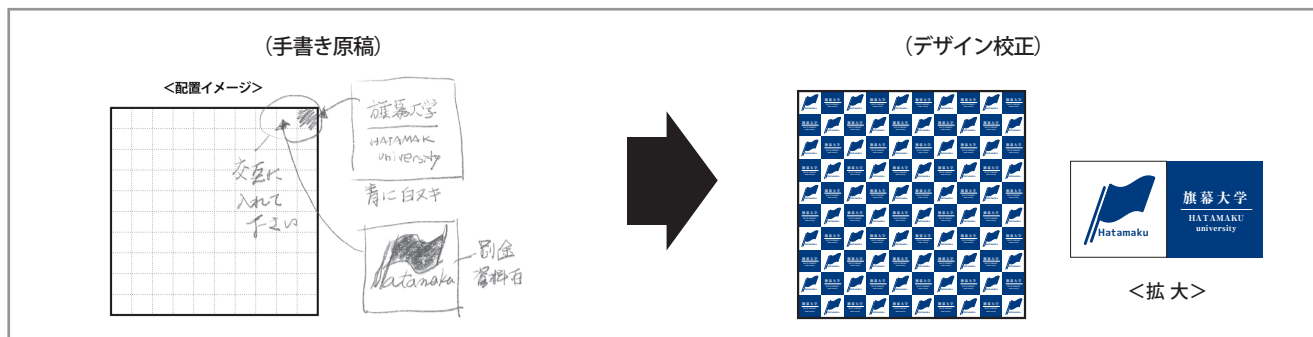

バックパネルプロフェSSIONAL デザインシート

3×6 サイドカバーなし(4485mm×2265mm) <格子サイズ小> タイプテンプレート

貴社名		ご担当者名	
電話番号		FAX 番号	
E-mail		ホームページ	
デザイン校了後 (ご注文のお手続き完了後) 約 6~9 営業日で発送になります		ご希望お届け日有	月 日着 ・ 特になし

<配置イメージ>

■確認事項

ロゴデータはお持ちですか? → いいえ / はい (ai / jpeg / png / gif その他)