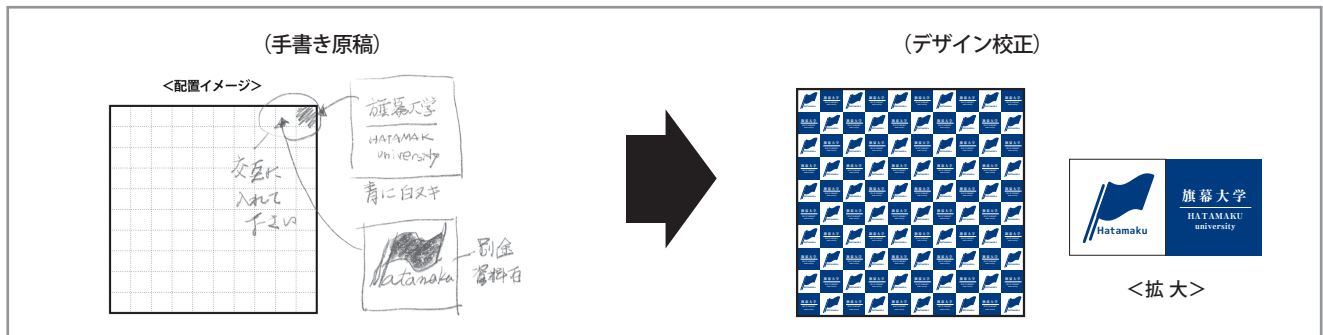

バックパネルプロフェSSIONAL デザインシート

3×6 サイドカバーなし(4485mm×2265mm) <格子サイズ大> タイプテンプレート

貴社名		ご担当者名	
電話番号		FAX 番号	
E-mail		ホームページ	
デザイン校了後 (ご注文のお手続き完了後) 約 6~9 営業日で発送になります		ご希望お届け日有	月 日着 ・ 特になし

<配置イメージ>

■確認事項

ロゴデータはお持ちですか? → いいえ / はい (ai / jpeg / png / gif その他)