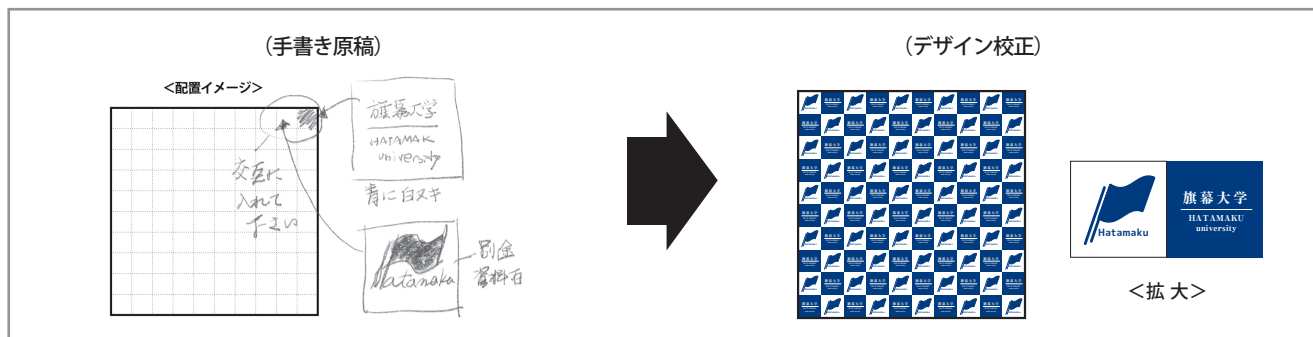

バックパネルプロフェSSIONAL デザインシート

3×6 サイドカバーあり(5175mm×2265mm) <格子サイズ小> タイププレート

貴社名		ご担当者名	
電話番号		FAX 番号	
E-mail		ホームページ	
デザイン校了後 (ご注文のお手続き完了後) 約 6~9 営業日で発送になります		ご希望お届け日有	月 日着 ・ 特になし

<配置イメージ>

■確認事項

ロゴデータはお持ちですか? → いいえ / はい (ai / jpeg / png / gif その他)