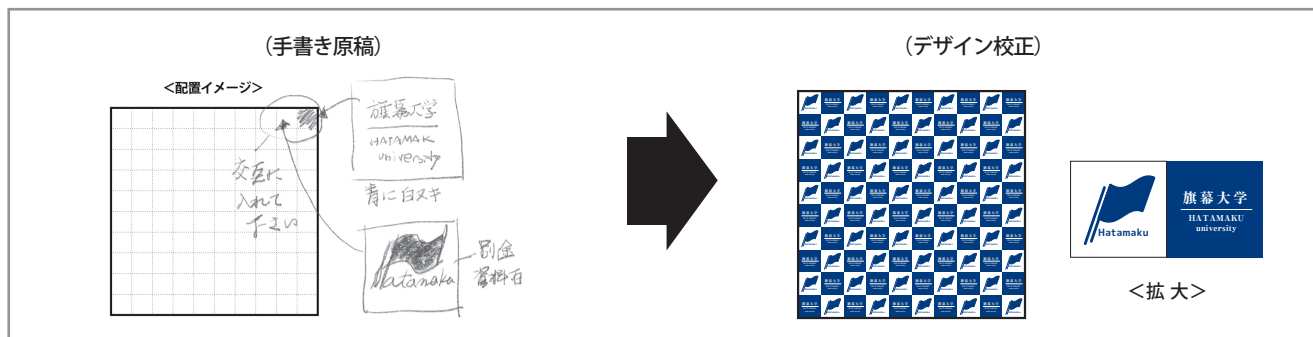

# バックパネルプロフェSSIONAL デザインシート

3×6 サイドカバーあり(5175mm×2265mm) <格子サイズ大> タイプテンプレート

貴社名		ご担当者名	
電話番号		FAX 番号	
E-mail		ホームページ	
デザイン校了後 (ご注文のお手続き完了後) 約 6~9 営業日で発送になります		ご希望お届け日有	月 日着 ・ 特になし

## <配置イメージ>