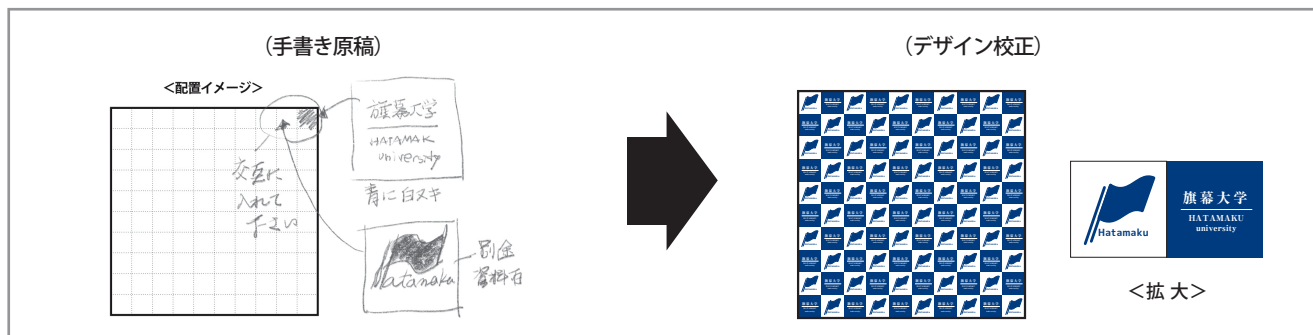

バックパネルプロフェSSIONAL デザインシート

4×3 サイドカバーなし(2265mm×3005mm) <格子サイズ小> タイプテンプレート

貴社名		ご担当者名	
電話番号		FAX 番号	
E-mail		ホームページ	
デザイン校了後 (ご注文のお手続き完了後) 約 6~9 営業日で発送になります		ご希望お届け日有	月 日着 ・ 特になし

<配置イメージ>

■確認事項

ロゴデータはお持ちですか? → いいえ / はい (ai / jpeg / png / gif その他)