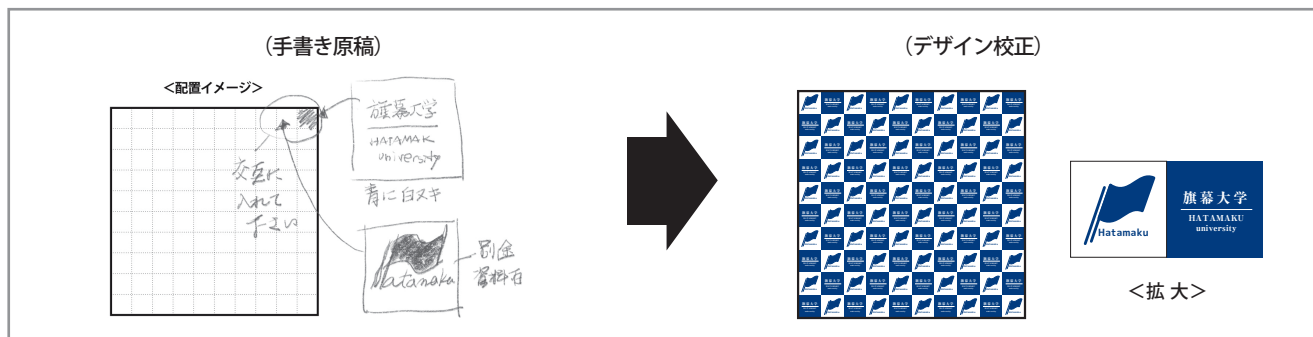

バックパネルプロフェSSIONAL デザインシート

4×6 サイドカバーなし(4485mm×3005mm) <格子サイズ小> タイプテンプレート

貴社名		ご担当者名	
電話番号		FAX 番号	
E-mail		ホームページ	
デザイン校了後 (ご注文のお手続き完了後) 約 6~9 営業日で発送になります		ご希望お届け日有	月 日着 ・ 特になし

<配置イメージ>

■確認事項

ロゴデータはお持ちですか? → いいえ / はい (ai / jpeg / png / gif その他)