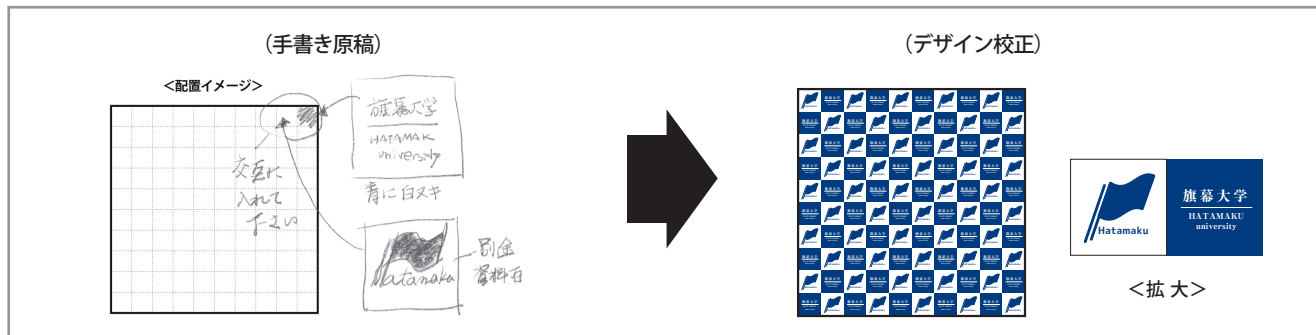

バックパネルプロフェッショナル デザインシート

4×6 サイドカバーなし(4485mm×3005mm) <格子サイズ大> タイプテンプレート

貴社名		ご担当者名	
電話番号		FAX 番号	
E-mail		ホームページ	
デザイン校了後 (ご注文のお手続き完了後) 約 6~9 営業日で発送になります		ご希望お届け日有	月 日着 ・ 特になし

<配置イメージ>

■確認事項

ロゴデータはお持ちですか? → いいえ / はい (ai / jpeg / png / gif その他)