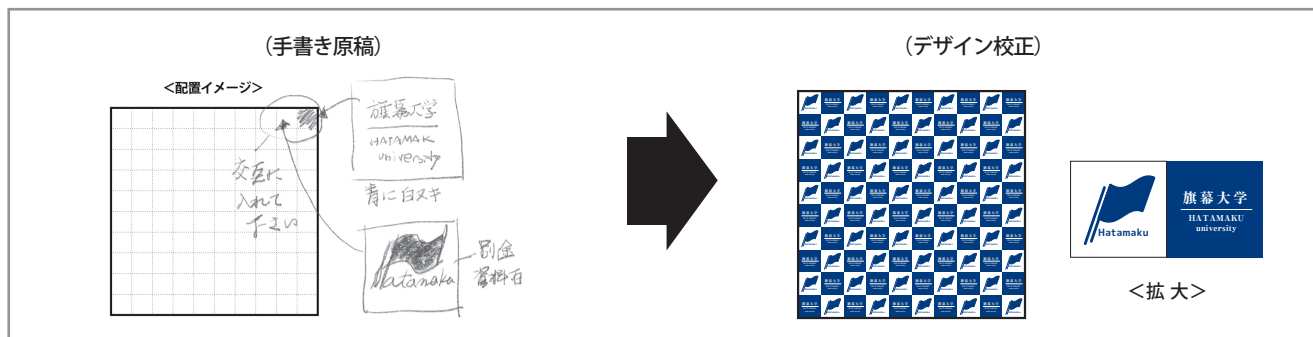

# バックパネルプロフェSSIONAL デザインシート

4×6 サイドカバーあり(5175mm×3005mm) <格子サイズ小> タイプテンプレート

貴社名		ご担当者名	
電話番号		FAX 番号	
E-mail		ホームページ	
デザイン校了後 (ご注文のお手続き完了後) 約 6~9 営業日で発送になります		ご希望お届け日有	月 日着 ・ 特になし

## <配置イメージ>