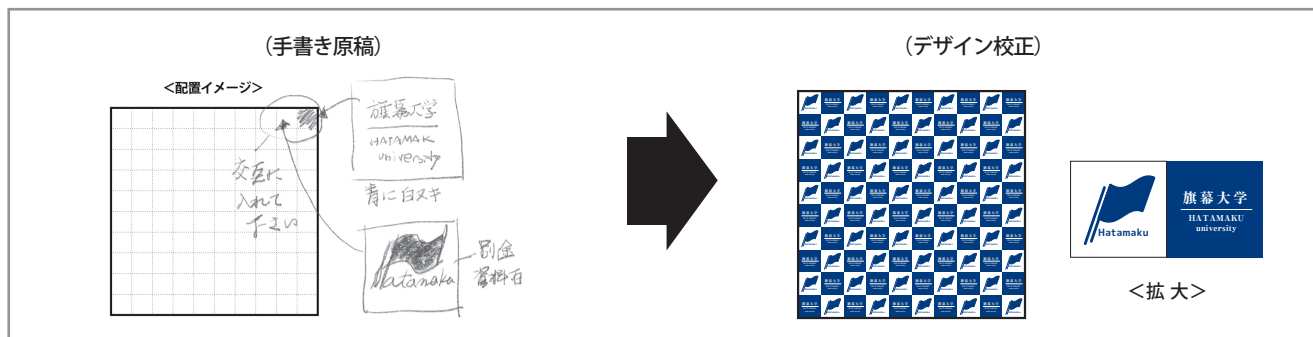

バックパネルプロフェSSIONAL デザインシート

4×6 サイドカバーあり(5175mm×3005mm) <格子サイズ大> タイプテンプレート

貴社名		ご担当者名	
電話番号		FAX 番号	
E-mail		ホームページ	
デザイン校了後 (ご注文のお手続き完了後) 約 6~9 営業日で発送になります		ご希望お届け日有	月 日着 ・ 特になし

<配置イメージ>

■確認事項

ロゴデータはお持ちですか? → いいえ / はい (ai / jpeg / png / gif その他)